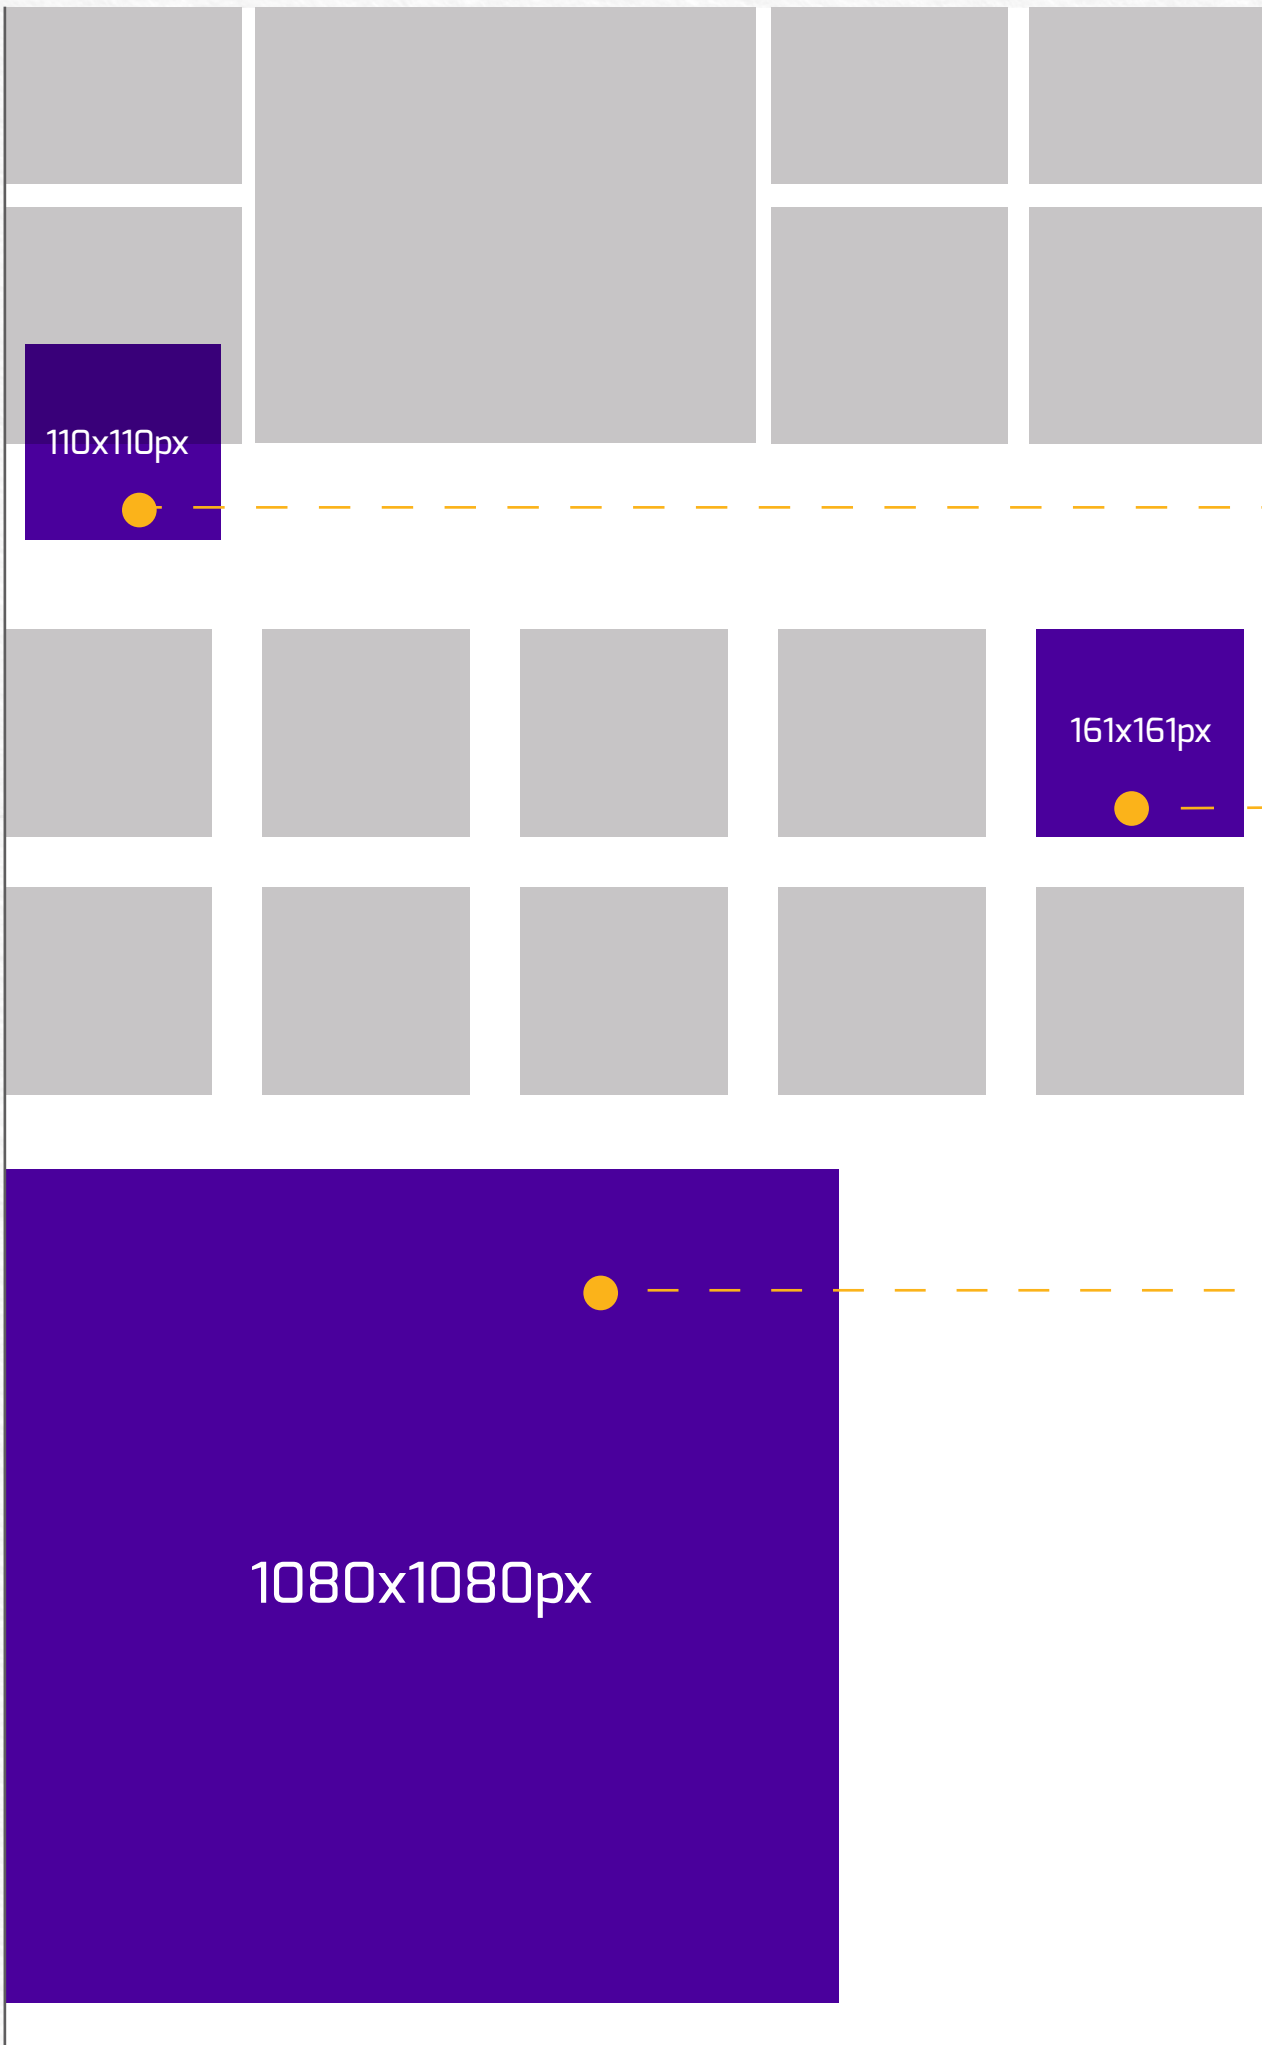

## FACEBOOK SIZE

828x315px

180x180px

1200x630px

1200x627px

1200x717px

**828x315 px** dimensione minima di upload per l'immagine di copertina. La misura di visualizzazione 828x315px, la miniatura è pari a 399x150px. È preferibile caricare file **jpeg** per avere un risultato ottimale.

**RISOLUZIONE MINIMA 100 - METODO DI COLORE RGB**  
**PER FILE CON TESTO E LOGO È PREFERIBILE UN FILE .PNG**

**180x180 px** è la dimensione minima in cui l'immagine profilo dovrà essere caricata. Sarà poi visualizzata ad una dimensione di 160x160px e le miniature avranno una dimensione di 32x32px

**1200x630 px** dimensione di una foto condivisa. Apparirà ad una altezza di 470 (in scala 1:1)

**1200x627 px** dimensione di un link condiviso.

**1200x717 px** dimensione delle immagini in evidenza. Sulla pagina apparirà a dimensione 843x504px

# INSTAGRAM SIZE

**110x110 px** è la dimensione minima in cui l'immagine profilo dovrà essere caricata.

**161x161 px** miniature foto

**1080x1080 px** è la dimensione base che il social utilizza. Viene scalata a 612x612px